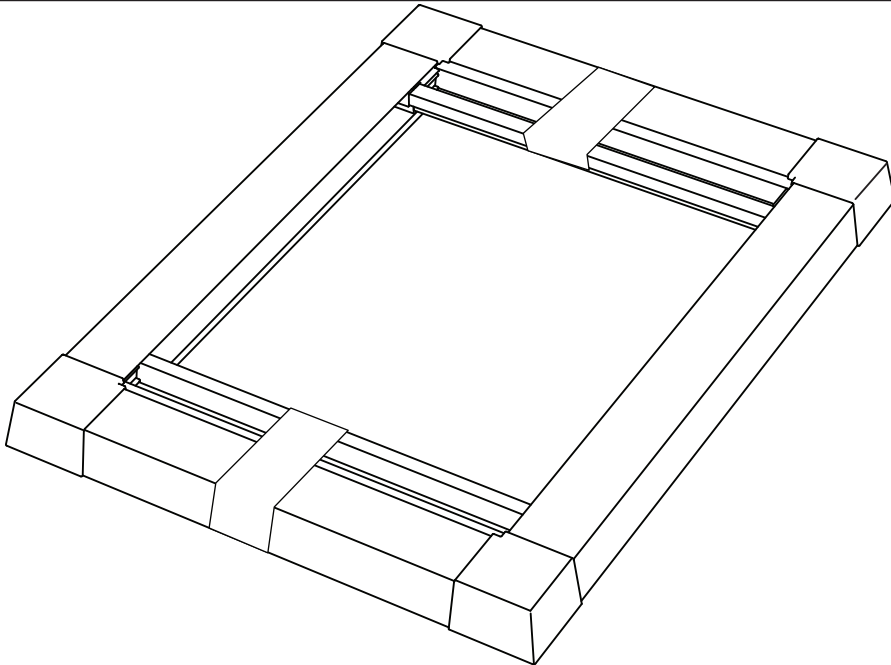

**DUO PLISSÉHOR
VOOR (DAK)RAMEN**

**Handleiding
Guide d'installation
Manual**

**MOUSTIQUARE DUO PLISSÉE
POUR LES FENÊTRES**

**DUO PLATED SCREEN
FOR WINDOWS**

STD

TOOLS

- A** 58 x 81 cm : 6x
 81 x 101 cm : 6x
 81 x 121 cm : 6x
 117 x 121 cm : 8x
 137 x 101 cm : 8x

- B** 4x
 3,5x13

- C** 58 x 81 cm : 6x
 81 x 101 cm : 6x
 81 x 121 cm : 6x
 117 x 121 cm : 8x
 137 x 101 cm : 8x

4

5

6

B: mm

H: mm

7

117x121cm & 137x101cm

58x81cm / 81x101cm / 81x121cm

8

9

117x121cm & 137x101cm

58x81cm / 81x101cm / 81x121cm

10

- 58 x 81 cm : 3x
- 81 x 101 cm : 3x
- 81 x 121 cm : 3x

- 117 x 121 cm : 4x
- 137 x 101 cm : 4x

A

C

3,5x19

Ø3 mm

11

12

OPEN