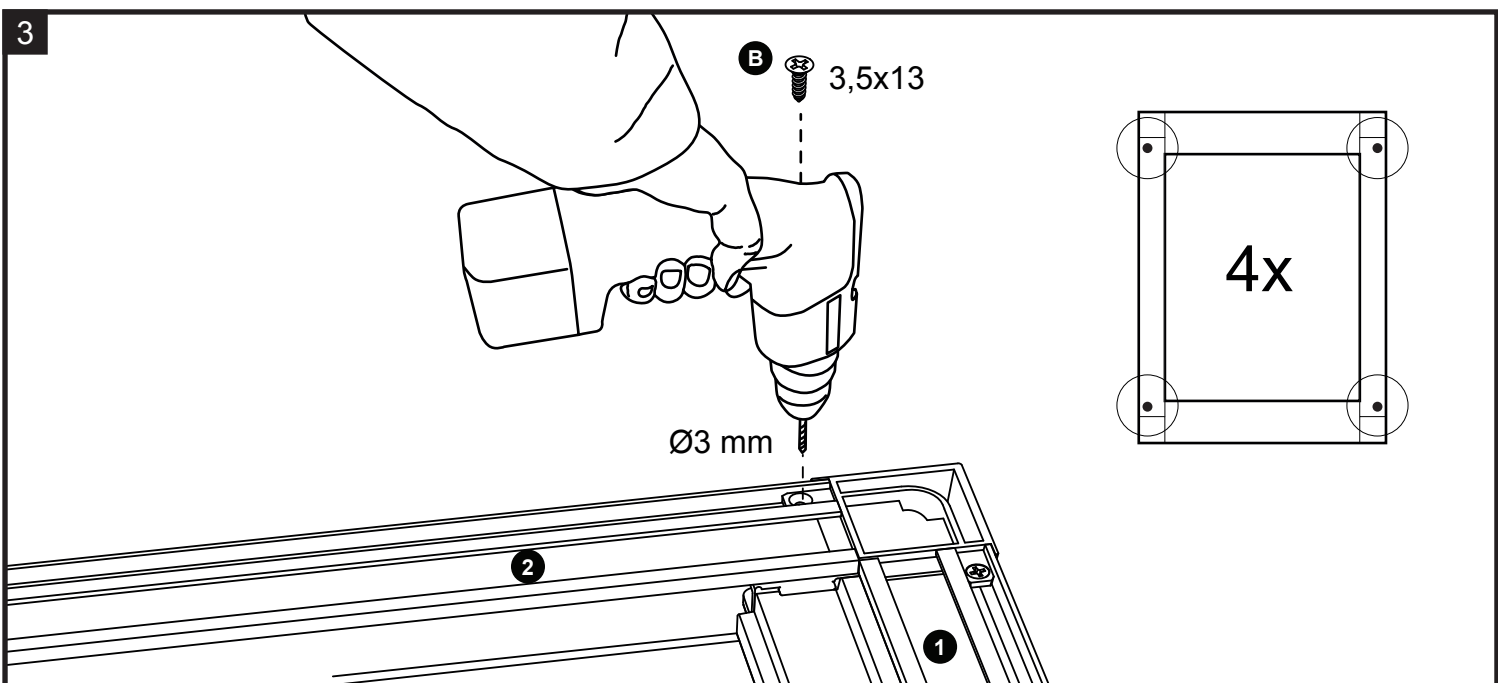

**DUO PLISSÉHOR
VOOR (DAK)RAMEN**

**Handleiding
Guide d'installation
Manual**

**MOUSTIQUARE DUO PLISSÉE
POUR LES FENÊTRES**

**DUO PLATED SCREEN
FOR WINDOWS**

STD

TOOLS

- A** 58 x 81 cm : 6x
 81 x 101 cm : 6x
 81 x 121 cm : 6x
 117 x 121 cm : 8x
 137 x 101 cm : 8x

- B** 4x
 3,5x13

- C** 58 x 81 cm : 6x
 81 x 101 cm : 6x
 81 x 121 cm : 6x
 117 x 121 cm : 8x
 137 x 101 cm : 8x

4

5

6

B: mm

H: mm

7

117x121cm & 137x101cm

58x81cm / 81x101cm / 81x121cm

8

9

117x121cm & 137x101cm

58x81cm / 81x101cm / 81x121cm

10

- 58 x 81 cm : 3x
- 81 x 101 cm : 3x
- 81 x 121 cm : 3x

- 117 x 121 cm : 4x
- 137 x 101 cm : 4x

A

C

3,5x19

Ø3 mm

11

12

OPEN