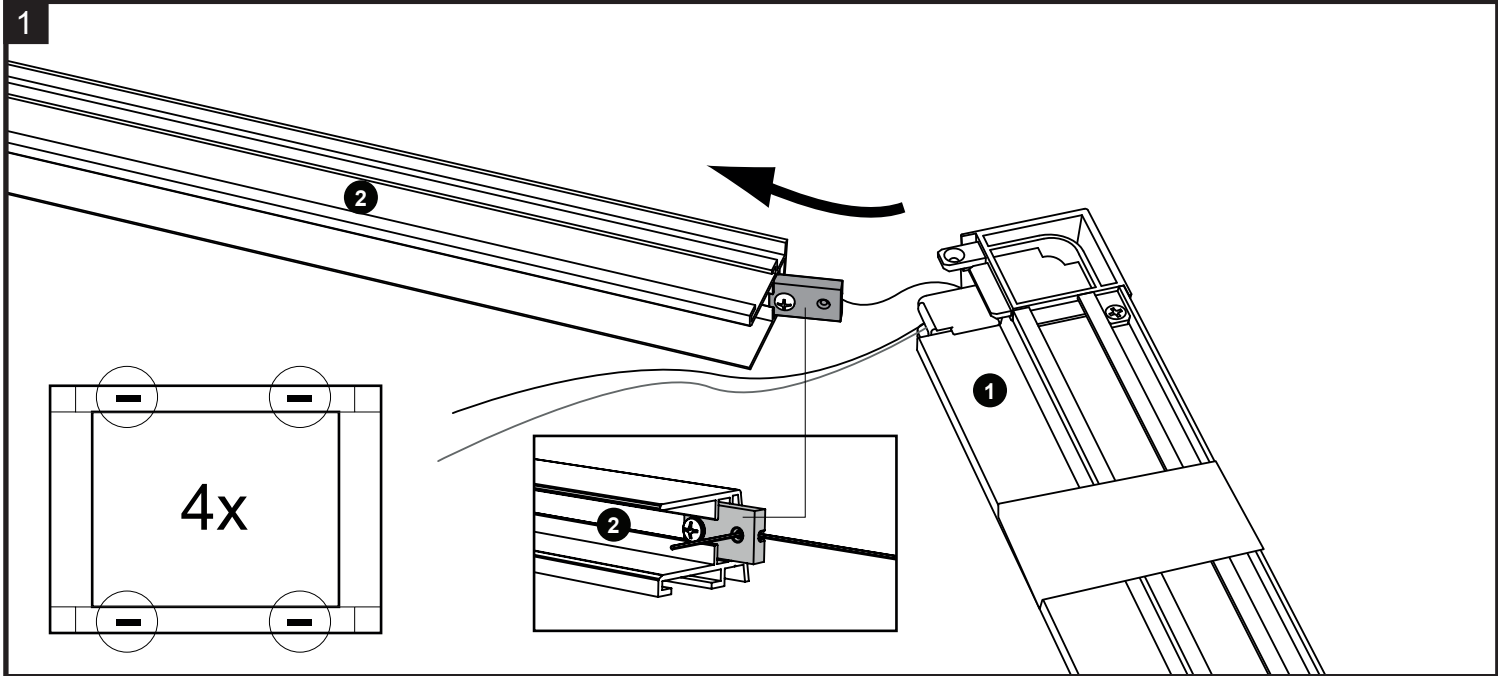

**DUO PLISSÉHOR
VOOR (DAK)RAMEN**

**Handleiding
Guide d'installation
Manual**

**MOUSTIQUARE DUO PLISSÉE
POUR LES FENÊTRES**

**DUO PLATED SCREEN
FOR WINDOWS**

STD

TOOLS

- A** 58 x 81 cm : 6x
 81 x 101 cm : 6x
 81 x 121 cm : 6x
 117 x 121 cm : 8x
 137 x 101 cm : 8x

- B** 4x
 3,5x13

- C** 58 x 81 cm : 6x
 81 x 101 cm : 6x
 81 x 121 cm : 6x
 117 x 121 cm : 8x
 137 x 101 cm : 8x

4

5

6

B: mm

H: mm

7

117x121cm & 137x101cm

58x81cm / 81x101cm / 81x121cm

8

9

117x121cm & 137x101cm

58x81cm / 81x101cm / 81x121cm

10

- 58 x 81 cm : 3x
- 81 x 101 cm : 3x
- 81 x 121 cm : 3x

- 117 x 121 cm : 4x
- 137 x 101 cm : 4x

A

C

3,5x19

Ø3 mm

11

12

OPEN