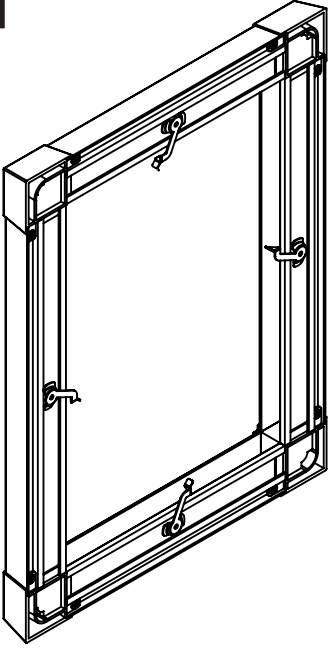

**DUO PLISSÉHOR
VOOR (DAK)RAMEN**

**Handleiding
Guide d'installation
Manual**

**MOUSTIQUARE DUO PLISSÉE
POUR LES FENÊTRES**

**DUO PLATED SCREEN
FOR WINDOWS**

STD

TOOLS

- A** 58 x 81 cm : 6x
 81 x 101 cm : 6x
 81 x 121 cm : 6x
 117 x 121 cm : 8x
 137 x 101 cm : 8x

- B** 4x
 3,5x13

- C** 58 x 81 cm : 6x
 81 x 101 cm : 6x
 81 x 121 cm : 6x
 117 x 121 cm : 8x
 137 x 101 cm : 8x

4

5

6

B: mm

H: mm

7

117x121cm & 137x101cm

58x81cm / 81x101cm / 81x121cm

8

9

117x121cm & 137x101cm

58x81cm / 81x101cm / 81x121cm

10

- 58 x 81 cm : 3x
- 81 x 101 cm : 3x
- 81 x 121 cm : 3x

- 117 x 121 cm : 4x
- 137 x 101 cm : 4x

A

C

3,5x19

Ø3 mm

11

12

OPEN