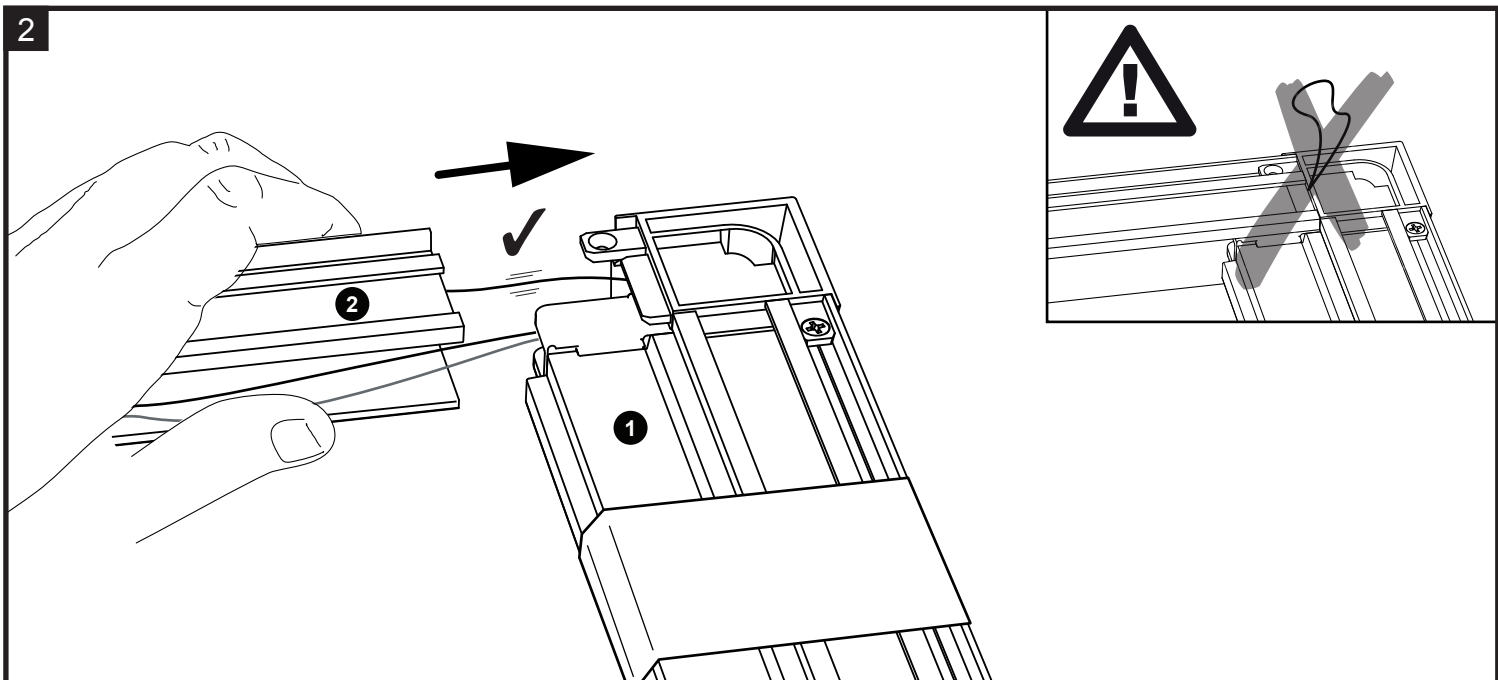

**DUO PLISSÉHOR
VOOR (DAK)RAMEN**

**Handleiding
Guide d'installation
Manual**

**MOUSTIQUARE DUO PLISSÉE
POUR LES FENÊTRES**

**DUO PLATED SCREEN
FOR WINDOWS**

STD

TOOLS

- A** 58 x 81 cm : 6x
 81 x 101 cm : 6x
 81 x 121 cm : 6x
 117 x 121 cm : 8x
 137 x 101 cm : 8x

- B** 4x
 3,5x13

- C** 58 x 81 cm : 6x
 81 x 101 cm : 6x
 81 x 121 cm : 6x
 117 x 121 cm : 8x
 137 x 101 cm : 8x

4

5

6

B: mm

H: mm

7