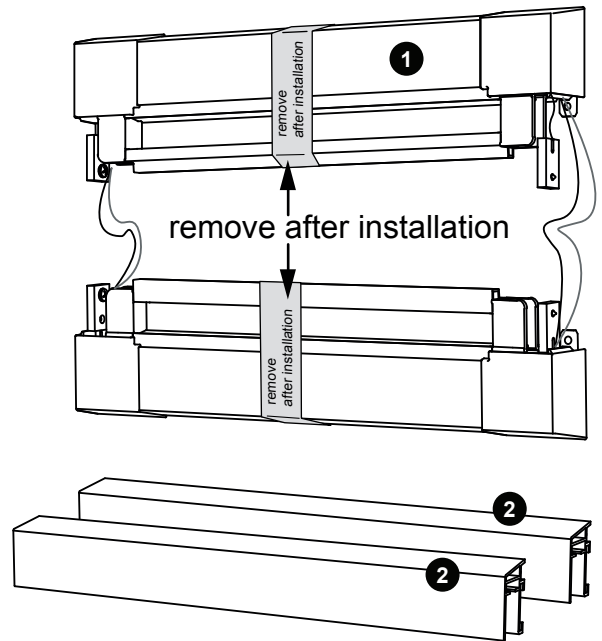

**DUO PLISSÉHOR
VOOR (DAK)RAMEN**

**Handleiding
Guide d'installation
Manual**

**MOUSTIQUARE DUO PLISSÉE
POUR LES FENÊTRES**

**DUO PLATED SCREEN
FOR WINDOWS**

STD

TOOLS

- A** 58 x 81 cm : 6x
 81 x 101 cm : 6x
 81 x 121 cm : 6x
 117 x 121 cm : 8x
 137 x 101 cm : 8x

- B** 4x
 3,5x13

- C** 58 x 81 cm : 6x
 81 x 101 cm : 6x
 81 x 121 cm : 6x
 117 x 121 cm : 8x
 137 x 101 cm : 8x

4

5

6

B: mm

H: mm

7