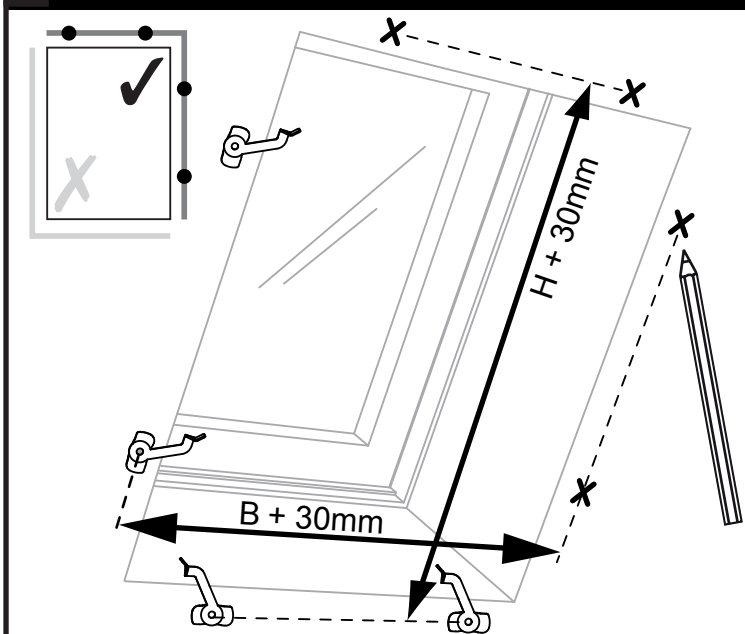

**DUO PLISSÉHOR
VOOR (DAK)RAMEN**

**Handleiding
Guide d'installation
Manual**

**MOUSTIQUARE DUO PLISSÉE
POUR LES FENÊTRES**

**DUO PLATED SCREEN
FOR WINDOWS**

STD

TOOLS

- A** 58 x 81 cm : 6x
 81 x 101 cm : 6x
 81 x 121 cm : 6x
 117 x 121 cm : 8x
 137 x 101 cm : 8x

- B** 4x
 3,5x13

- C** 58 x 81 cm : 6x
 81 x 101 cm : 6x
 81 x 121 cm : 6x
 117 x 121 cm : 8x
 137 x 101 cm : 8x

4

5

6

B: mm

H: mm

7

117x121cm & 137x101cm

58x81cm / 81x101cm / 81x121cm

8

9

117x121cm & 137x101cm

58x81cm / 81x101cm / 81x121cm

10

- 58 x 81 cm : 3x
- 81 x 101 cm : 3x
- 81 x 121 cm : 3x

- 117 x 121 cm : 4x
- 137 x 101 cm : 4x

A

C

3,5x19

Ø3 mm

11

12

OPEN