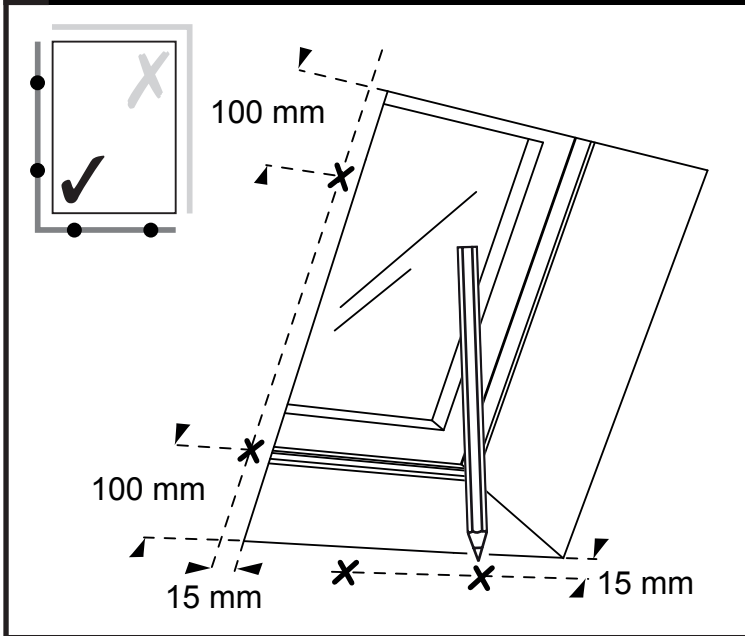

**DUO PLISSÉHOR
VOOR (DAK)RAMEN**

**Handleiding
Guide d'installation
Manual**

**MOUSTIQUARE DUO PLISSÉE
POUR LES FENÊTRES**

**DUO PLATED SCREEN
FOR WINDOWS**

STD

TOOLS

- A** 58 x 81 cm : 6x
 81 x 101 cm : 6x
 81 x 121 cm : 6x
 117 x 121 cm : 8x
 137 x 101 cm : 8x

- B** 4x
 3,5x13

- C** 58 x 81 cm : 6x
 81 x 101 cm : 6x
 81 x 121 cm : 6x
 117 x 121 cm : 8x
 137 x 101 cm : 8x

4

5

6

B: mm

H: mm

7

117x121cm & 137x101cm

58x81cm / 81x101cm / 81x121cm

8

9

117x121cm & 137x101cm

58x81cm / 81x101cm / 81x121cm

10

- 58 x 81 cm : 3x
- 81 x 101 cm : 3x
- 81 x 121 cm : 3x

- 117 x 121 cm : 4x
- 137 x 101 cm : 4x

A

C

3,5x19

Ø3 mm

11

12

OPEN