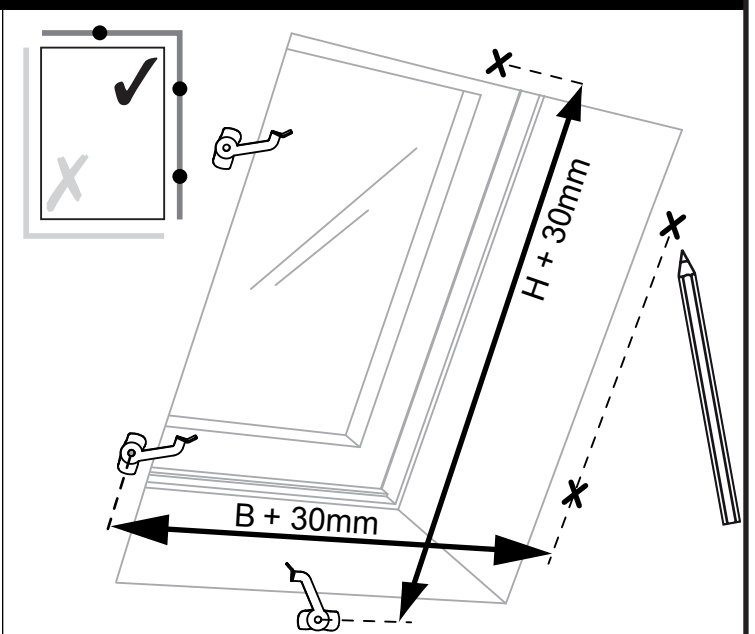

**DUO PLISSÉHOR
VOOR (DAK)RAMEN**

**Handleiding
Guide d'installation
Manual**

**MOUSTIQUARE DUO PLISSÉE
POUR LES FENÊTRES**

**DUO PLATED SCREEN
FOR WINDOWS**

STD

TOOLS

- A** 58 x 81 cm : 6x
 81 x 101 cm : 6x
 81 x 121 cm : 6x
 117 x 121 cm : 8x
 137 x 101 cm : 8x

- B** 4x
 3,5x13

- C** 58 x 81 cm : 6x
 81 x 101 cm : 6x
 81 x 121 cm : 6x
 117 x 121 cm : 8x
 137 x 101 cm : 8x

4

5

6

B: mm

H: mm

7

117x121cm & 137x101cm

58x81cm / 81x101cm / 81x121cm

8

9

117x121cm & 137x101cm

58x81cm / 81x101cm / 81x121cm

10

- 58 x 81 cm : 3x
- 81 x 101 cm : 3x
- 81 x 121 cm : 3x

- 117 x 121 cm : 4x
- 137 x 101 cm : 4x

A

C

3,5x19

Ø3 mm

11

12

OPEN