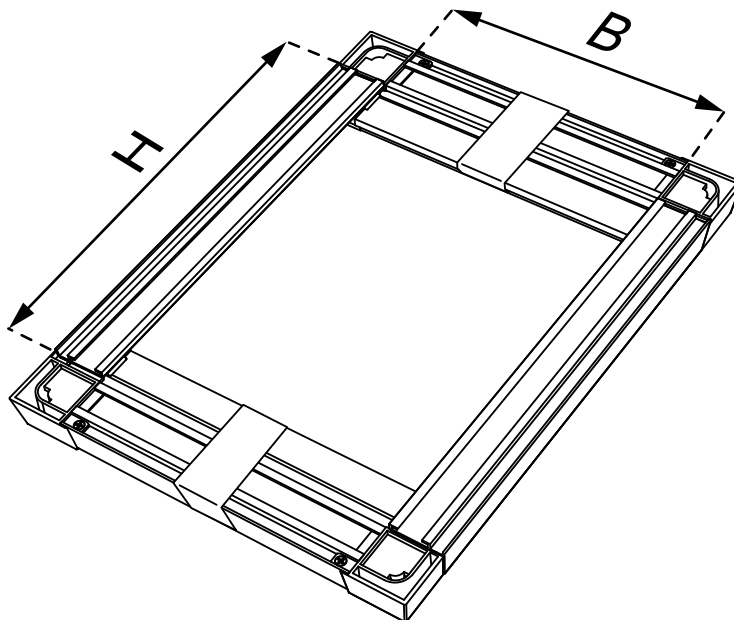

**DUO PLISSÉHOR
VOOR (DAK)RAMEN**

**Handleiding
Guide d'installation
Manual**

**MOUSTIQUARE DUO PLISSÉE
POUR LES FENÊTRES**

**DUO PLATED SCREEN
FOR WINDOWS**

STD

TOOLS

- A** 58 x 81 cm : 6x
 81 x 101 cm : 6x
 81 x 121 cm : 6x
 117 x 121 cm : 8x
 137 x 101 cm : 8x

- B** 4x
 3,5x13

- C** 58 x 81 cm : 6x
 81 x 101 cm : 6x
 81 x 121 cm : 6x
 117 x 121 cm : 8x
 137 x 101 cm : 8x

4

5

6

B: mm

H: mm

7

117x121cm & 137x101cm

58x81cm / 81x101cm / 81x121cm

8

9

117x121cm & 137x101cm

58x81cm / 81x101cm / 81x121cm

10

- 58 x 81 cm : 3x
- 81 x 101 cm : 3x
- 81 x 121 cm : 3x

- 117 x 121 cm : 4x
- 137 x 101 cm : 4x

A

C

3,5x19

Ø3 mm

11

12

OPEN