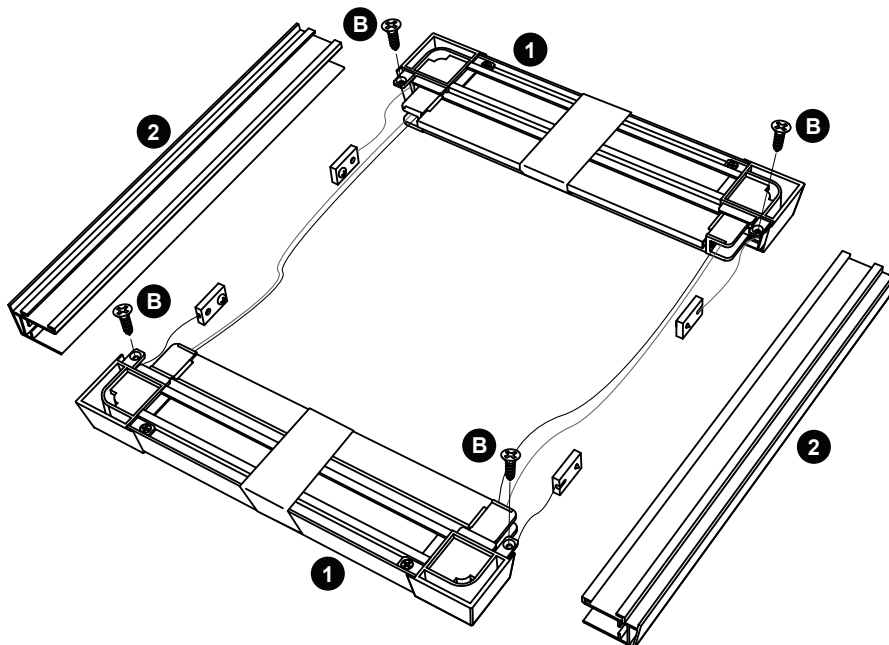

**DUO PLISSÉHOR
VOOR (DAK)RAMEN**

**Handleiding
Guide d'installation
Manual**

**MOUSTIQUARE DUO PLISSÉE
POUR LES FENÊTRES**

**DUO PLATED SCREEN
FOR WINDOWS**

STD

TOOLS

- A** 58 x 81 cm : 6x
 81 x 101 cm : 6x
 81 x 121 cm : 6x
 117 x 121 cm : 8x
 137 x 101 cm : 8x

- B** 4x
 3,5x13

- C** 58 x 81 cm : 6x
 81 x 101 cm : 6x
 81 x 121 cm : 6x
 117 x 121 cm : 8x
 137 x 101 cm : 8x

4

5

6

B: mm

H: mm

7

117x121cm & 137x101cm

58x81cm / 81x101cm / 81x121cm

8

9

117x121cm & 137x101cm

58x81cm / 81x101cm / 81x121cm

10

- 58 x 81 cm : 3x
- 81 x 101 cm : 3x
- 81 x 121 cm : 3x

- 117 x 121 cm : 4x
- 137 x 101 cm : 4x

A

C

3,5x19

Ø3 mm

11

12

OPEN