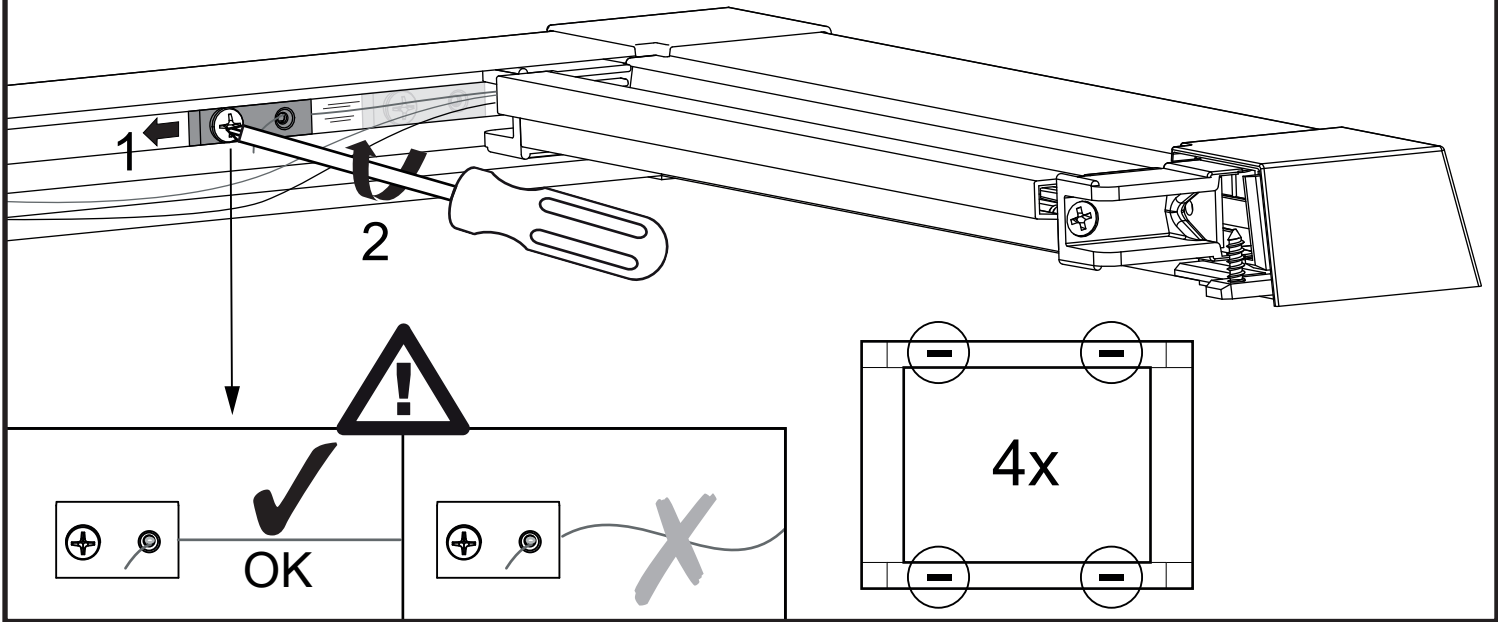

**DUO PLISSÉHOR
VOOR (DAK)RAMEN**

**Handleiding
Guide d'installation
Manual**

**MOUSTIQUARE DUO PLISSÉE
POUR LES FENÊTRES**

**DUO PLATED SCREEN
FOR WINDOWS**

STD

TOOLS

- A** 58 x 81 cm : 6x
 81 x 101 cm : 6x
 81 x 121 cm : 6x
 117 x 121 cm : 8x
 137 x 101 cm : 8x

- B** 4x
 3,5x13

- C** 58 x 81 cm : 6x
 81 x 101 cm : 6x
 81 x 121 cm : 6x
 117 x 121 cm : 8x
 137 x 101 cm : 8x

4

5

6

B: mm

H: mm

7

117x121cm & 137x101cm

58x81cm / 81x101cm / 81x121cm

8

9

117x121cm & 137x101cm

58x81cm / 81x101cm / 81x121cm

10

- 58 x 81 cm : 3x
- 81 x 101 cm : 3x
- 81 x 121 cm : 3x

- 117 x 121 cm : 4x
- 137 x 101 cm : 4x

A

C

3,5x19

Ø3 mm

11

12

OPEN