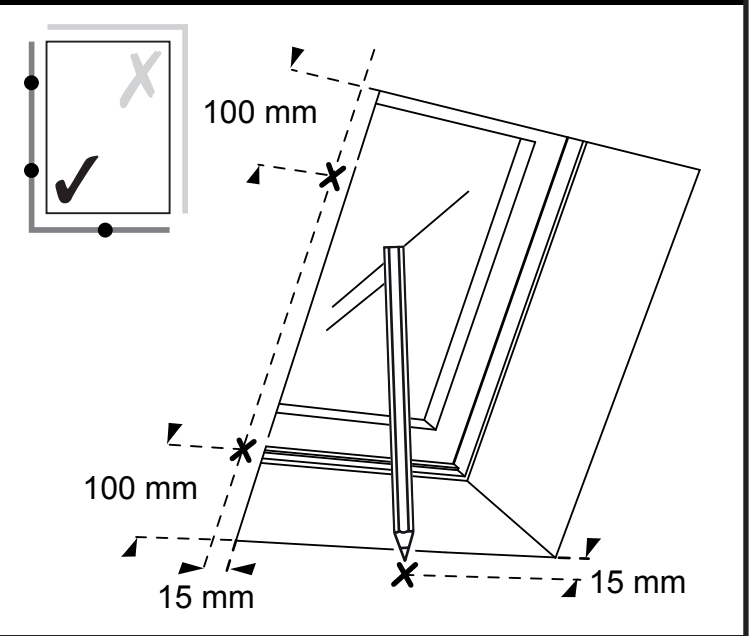

**DUO PLISSÉHOR
VOOR (DAK)RAMEN**

**Handleiding
Guide d'installation
Manual**

**MOUSTIQUARE DUO PLISSÉE
POUR LES FENÊTRES**

**DUO PLATED SCREEN
FOR WINDOWS**

STD

TOOLS

- A** 58 x 81 cm : 6x
 81 x 101 cm : 6x
 81 x 121 cm : 6x
 117 x 121 cm : 8x
 137 x 101 cm : 8x

- B** 4x
 3,5x13

- C** 58 x 81 cm : 6x
 81 x 101 cm : 6x
 81 x 121 cm : 6x
 117 x 121 cm : 8x
 137 x 101 cm : 8x

4

5

6

B: mm

H: mm

7

117x121cm & 137x101cm

58x81cm / 81x101cm / 81x121cm

8

9

117x121cm & 137x101cm

58x81cm / 81x101cm / 81x121cm

10

- 58 x 81 cm : 3x
- 81 x 101 cm : 3x
- 81 x 121 cm : 3x

- 117 x 121 cm : 4x
- 137 x 101 cm : 4x

A

C

3,5x19

Ø3 mm

11

12

OPEN