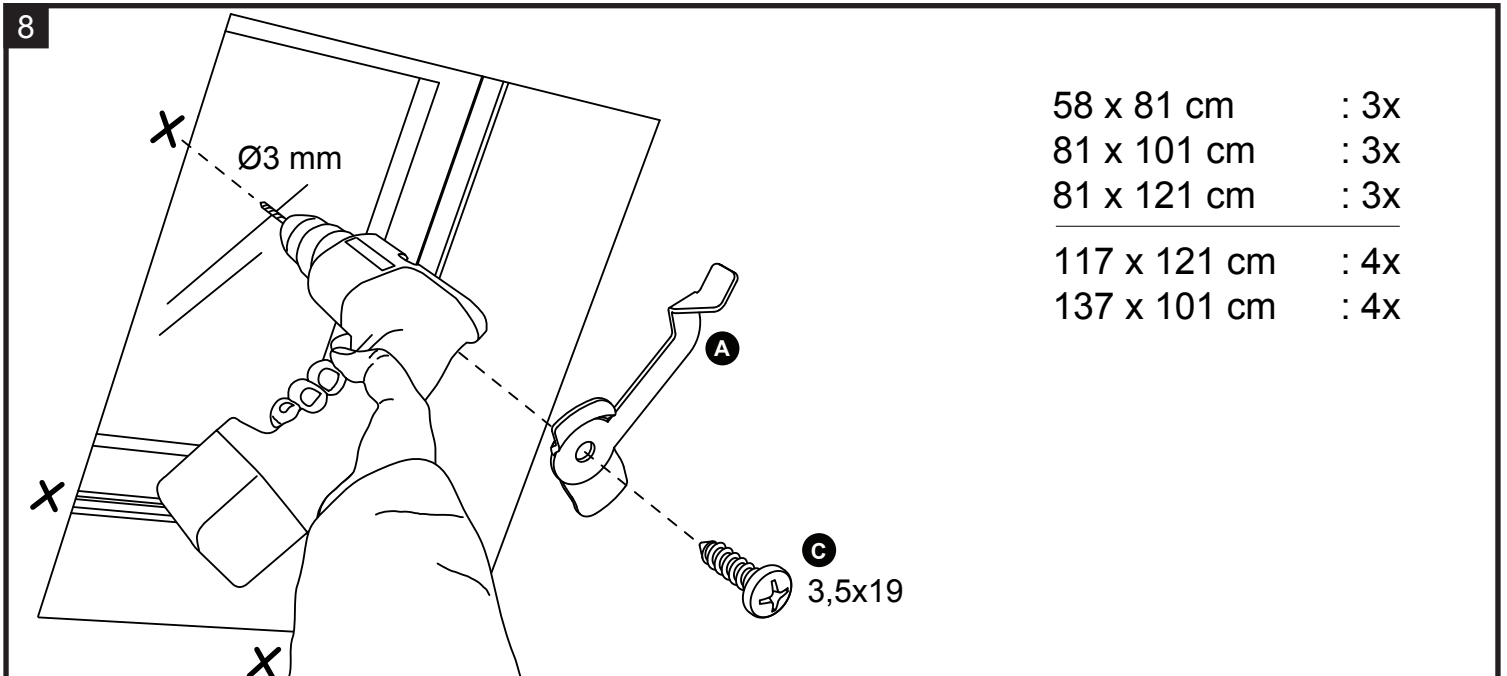

**DUO PLISSÉHOR
VOOR (DAK)RAMEN**

**Handleiding
Guide d'installation
Manual**

**MOUSTIQUARE DUO PLISSÉE
POUR LES FENÊTRES**

**DUO PLATED SCREEN
FOR WINDOWS**

STD

TOOLS

- A** 58 x 81 cm : 6x
 81 x 101 cm : 6x
 81 x 121 cm : 6x
 117 x 121 cm : 8x
 137 x 101 cm : 8x

- B** 4x
 3,5x13

- C** 58 x 81 cm : 6x
 81 x 101 cm : 6x
 81 x 121 cm : 6x
 117 x 121 cm : 8x
 137 x 101 cm : 8x

4

5

6

B: mm

H: mm

7

117x121cm & 137x101cm

58x81cm / 81x101cm / 81x121cm

8

9

117x121cm & 137x101cm

58x81cm / 81x101cm / 81x121cm

10

- 58 x 81 cm : 3x
- 81 x 101 cm : 3x
- 81 x 121 cm : 3x

- 117 x 121 cm : 4x
- 137 x 101 cm : 4x

A

C

3,5x19

Ø3 mm

11

12

OPEN