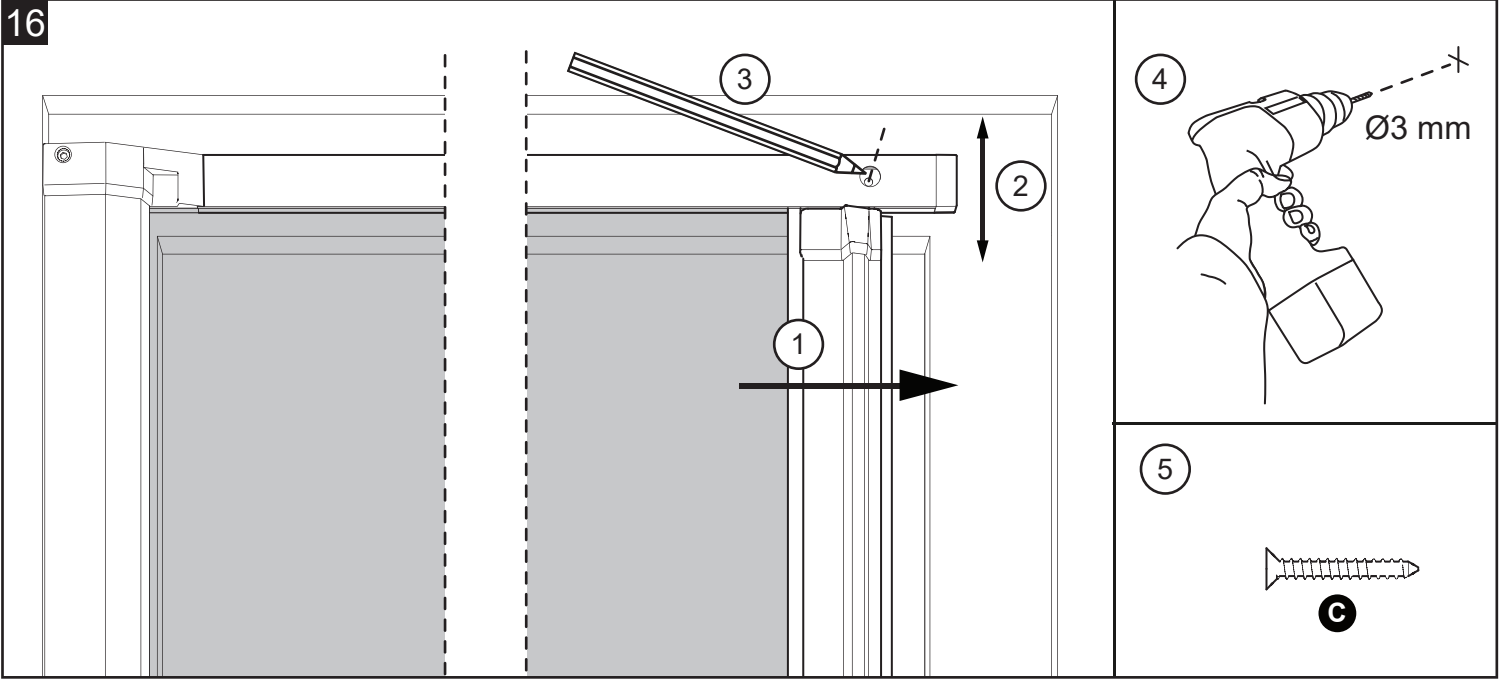

**ROLHORDEUR
MOUSTIQUAIRE
ENROULABLE PORTE
ROLLER SCREEN DOOR**

**Handleiding
Guide d'installation
Manual**

STD

TOOLS

Ph 2

Ø3, Ø4 mm

(3 mm) **A**

(2x) **B**

(ENKELE DEUR / PORTE SIMPLE / SINGLE DOOR)

$$L = X + 10 \text{ mm} = \dots\dots\dots \text{ mm}$$

6b

(DUBBELE DEUR / PORTE DOUBLE / DOUBLE DOOR)

$$L = X / 2 = \dots\dots\dots \text{ mm}$$

7

Service