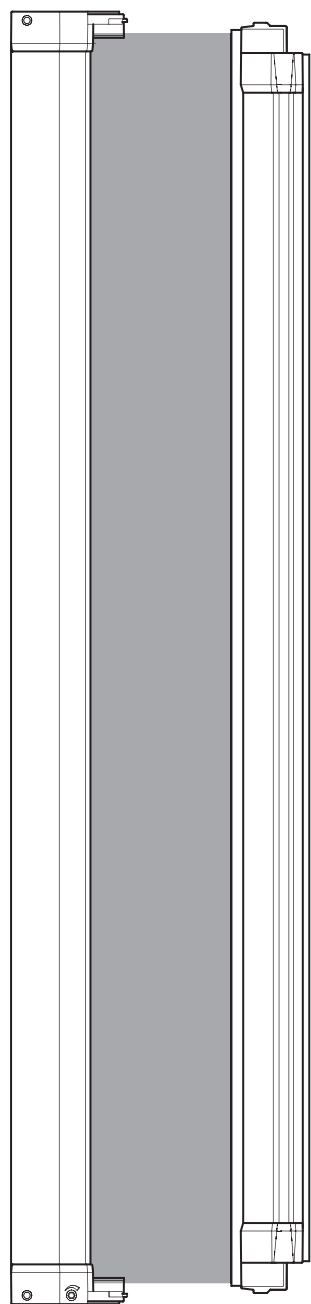

**ROLHORDEUR
MOUSTIQUAIRE
ENROULABLE PORTE
ROLLER SCREEN DOOR**

**Handleiding
Guide d'installation
Manual**

STD

TOOLS

Ph 2

Ø3, Ø4 mm

(3 mm) **A**

(2x) **B**

3,5x16 mm (2x) **C**

(2x) **D**

1x

1x

2x **G**

E 2x

F

6a

(ENKELE DEUR / PORTE SIMPLE / SINGLE DOOR)

$$L = X + 10 \text{ mm} = \dots\dots\dots \text{ mm}$$

6b

(DUBBELE DEUR / PORTE DOUBLE / DOUBLE DOOR)

$$L = X / 2 = \dots\dots\dots \text{ mm}$$

7

Service