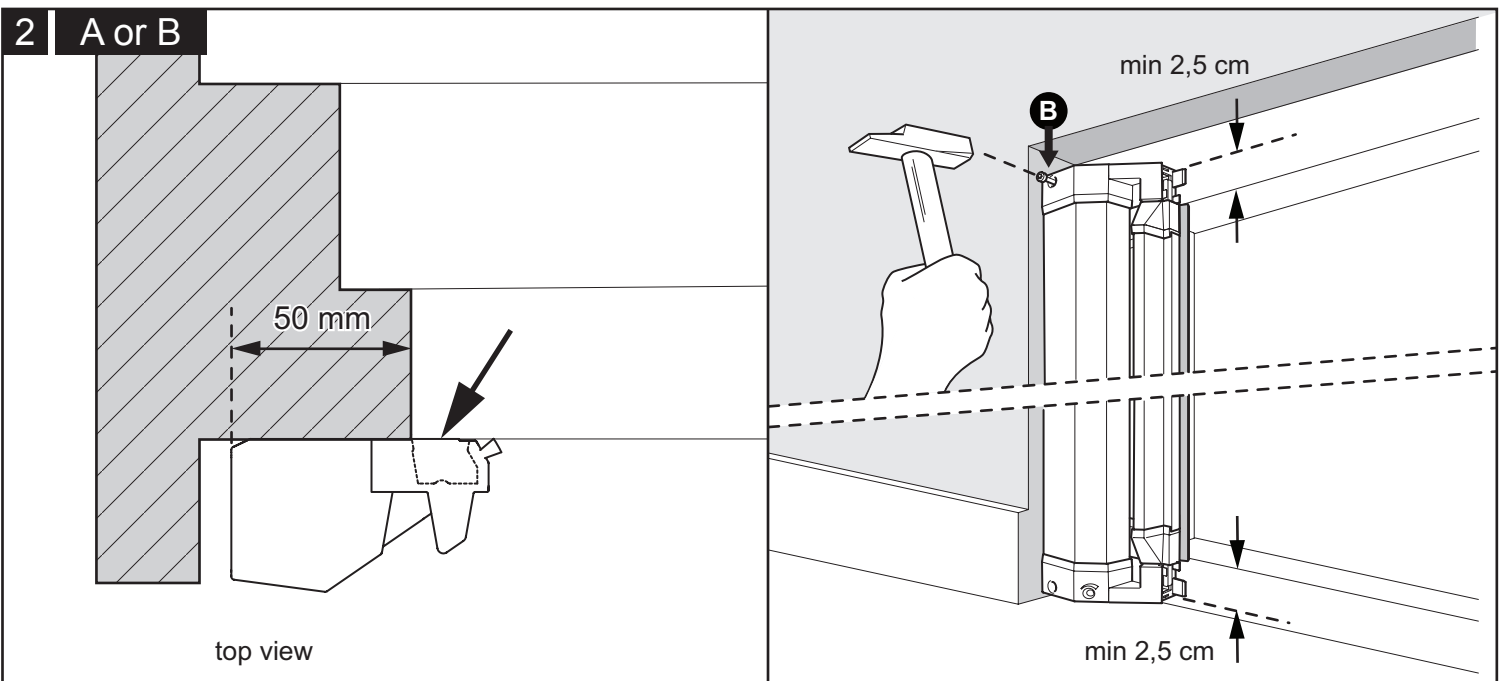

**ROLHORDEUR
MOUSTIQUAIRE
ENROULABLE PORTE
ROLLER SCREEN DOOR**

**Handleiding
Guide d'installation
Manual**

STD

TOOLS

Ph 2

Ø3, Ø4 mm

(3 mm) **A**

(2x) **B**

3,5x16 mm (2x) **C**

(2x) **D**

1x

1x

2x **G**

E 2x

F

6a

(ENKELE DEUR / PORTE SIMPLE / SINGLE DOOR)

$$L = X + 10 \text{ mm} = \dots\dots\dots \text{ mm}$$

6b

(DUBBELE DEUR / PORTE DOUBLE / DOUBLE DOOR)

$$L = X / 2 = \dots\dots\dots \text{ mm}$$

7

Service