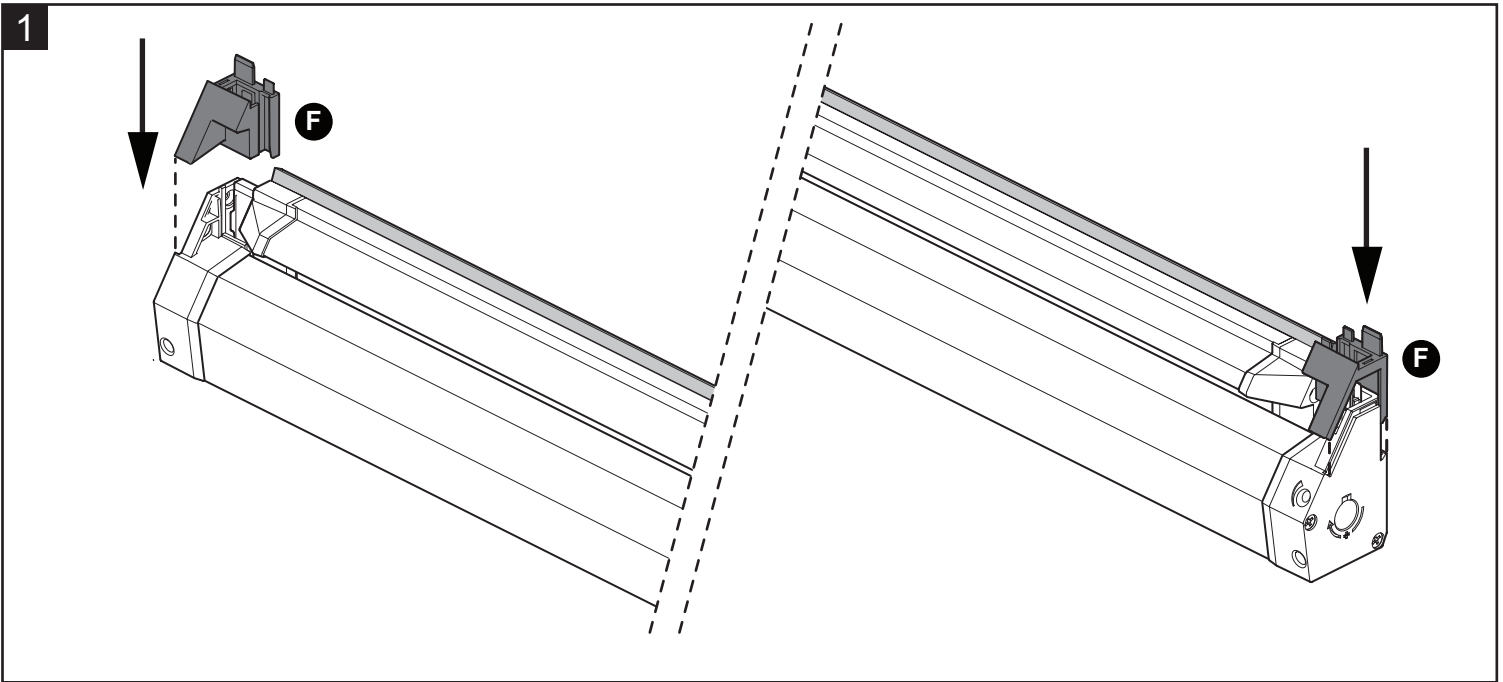

**ROLHORDEUR
MOUSTIQUAIRE
ENROULABLE PORTE
ROLLER SCREEN DOOR**

**Handleiding
Guide d'installation
Manual**

STD

TOOLS

Ph 2

Ø3, Ø4 mm

(3 mm) **A**

(2x) **B**

3,5x16 mm (2x) **C**

(2x) **D**

1x

1x

2x **G**

E 2x

F

6a

(ENKELE DEUR / PORTE SIMPLE / SINGLE DOOR)

$$L = X + 10 \text{ mm} = \dots\dots\dots \text{ mm}$$

6b

(DUBBELE DEUR / PORTE DOUBLE / DOUBLE DOOR)

$$L = X / 2 = \dots\dots\dots \text{ mm}$$

7

Service