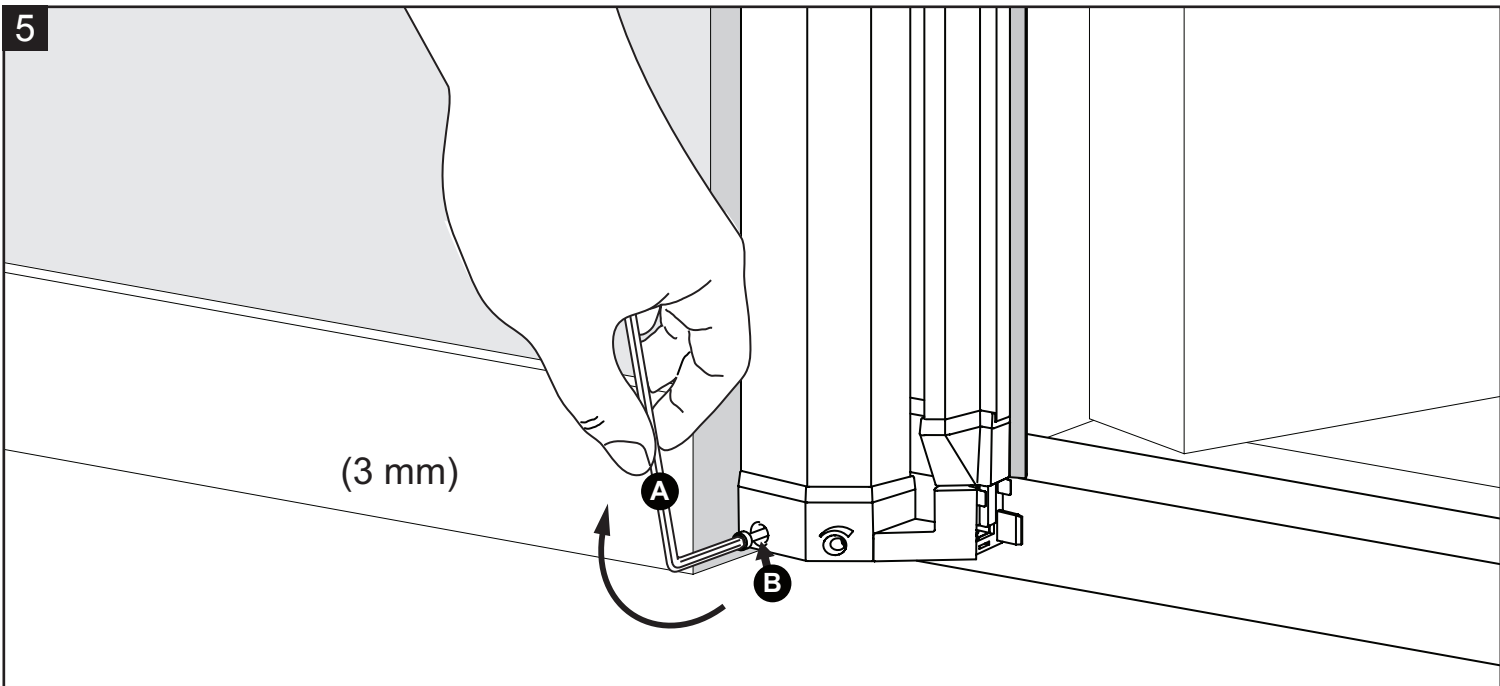

**ROLHORDEUR
MOUSTIQUAIRE
ENROULABLE PORTE
ROLLER SCREEN DOOR**

**Handleiding
Guide d'installation
Manual**

STD

TOOLS

Ph 2

Ø3, Ø4 mm

(3 mm) **A**

(2x) **B**

3,5x16 mm (2x) **C**

(2x) **D**

1x

1x

2x **G**

E 2x

F

6a

(ENKELE DEUR / PORTE SIMPLE / SINGLE DOOR)

$$L = X + 10 \text{ mm} = \dots\dots\dots \text{ mm}$$

6b

(DUBBELE DEUR / PORTE DOUBLE / DOUBLE DOOR)

$$L = X / 2 = \dots\dots\dots \text{ mm}$$

7

Service