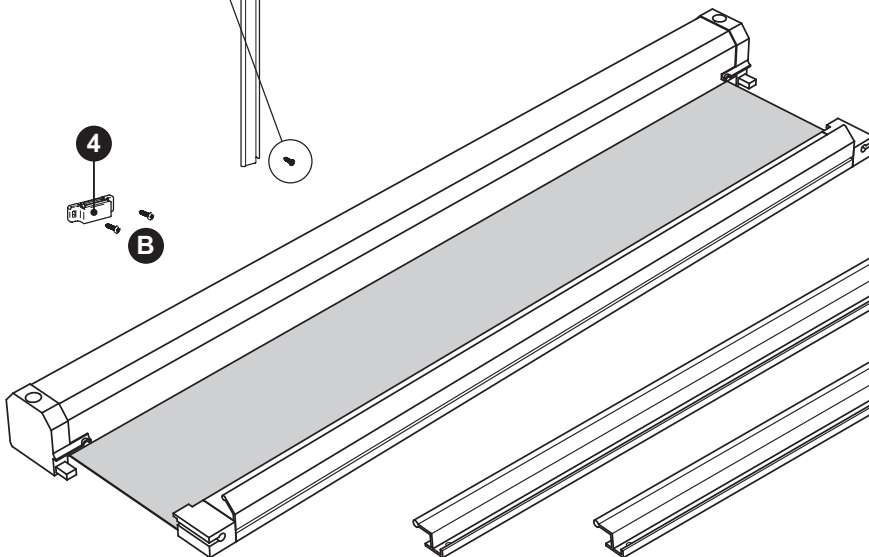

ROLHOR
VOOR RAMEN

MOUSTIQUAIRE ENROULABLE
POUR FENÊTRES

ROLLER SCREEN
FOR WINDOWS

Handleiding
Guide d'installation
Manual

STD

TOOLS

1 1x

2 2x

OPTION 1

OPTION 2

1a

1b

1c

7

8

9 | OPTION 1