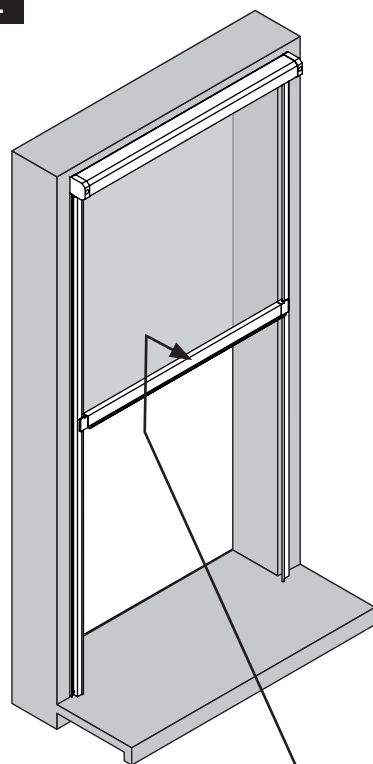

OPTION 1

OPTION 2

1a

1b

1c