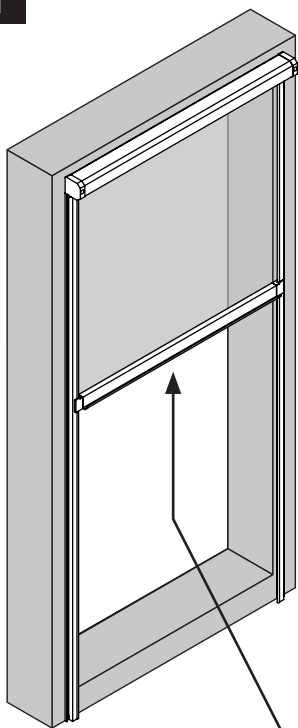

ROLHOR
VOOR RAMEN

MOUSTIQUAIRE ENROULABLE
POUR FENÊTRES

ROLLER SCREEN
FOR WINDOWS

Handleiding
Guide d'installation
Manual

STD

TOOLS

1 1x

2 2x

OPTION 1

OPTION 2

1a

1b

1c

7

8

9 | OPTION 1