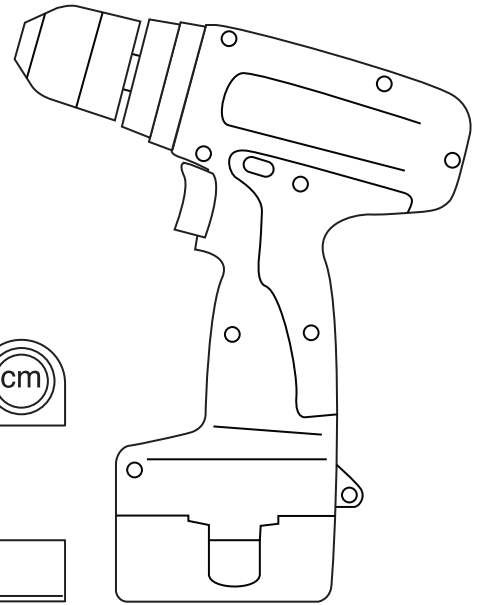

ROLHOR
VOOR RAMEN

MOUSTIQUAIRE ENROULABLE
POUR FENÊTRES

ROLLER SCREEN
FOR WINDOWS

Handleiding
Guide d'installation
Manual

STD

TOOLS

1 1x

2 2x

OPTION 1

OPTION 2

1a

1b

1c

7

8

9 | OPTION 1