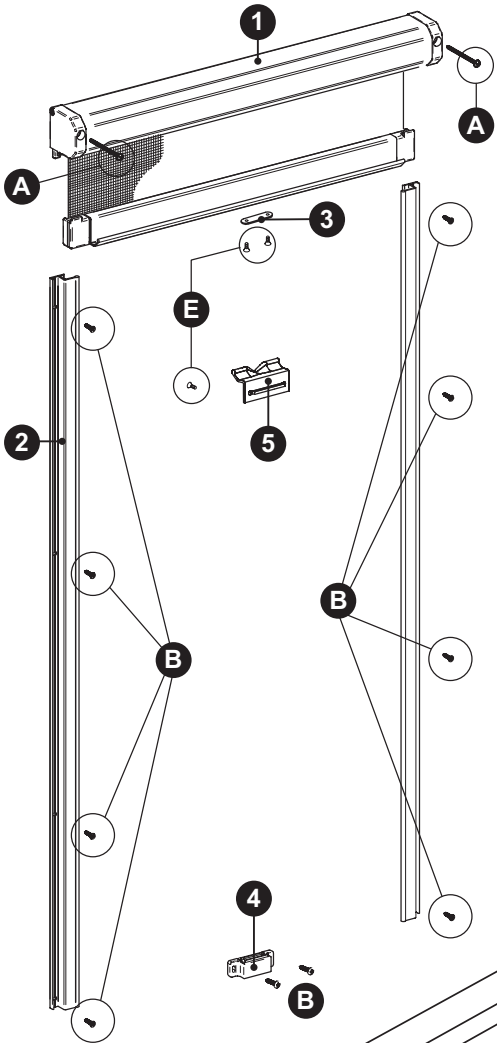

ROLHOR
VOOR RAMEN

MOUSTIQUAIRE ENROULABLE
POUR FENÊTRES

ROLLER SCREEN
FOR WINDOWS

Handleiding
Guide d'installation
Manual

STD

TOOLS

1 1x

2 2x

OPTION 1

OPTION 2

1a

1b

1c

7

8

9 | OPTION 1