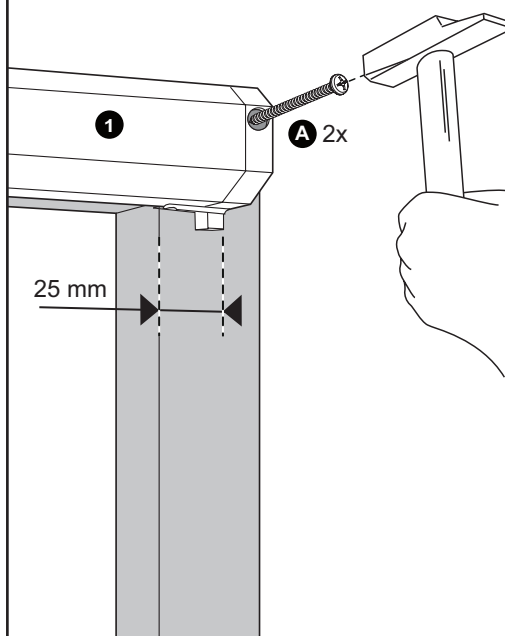

OPTION 1

OPTION 2

1a

1b

1c