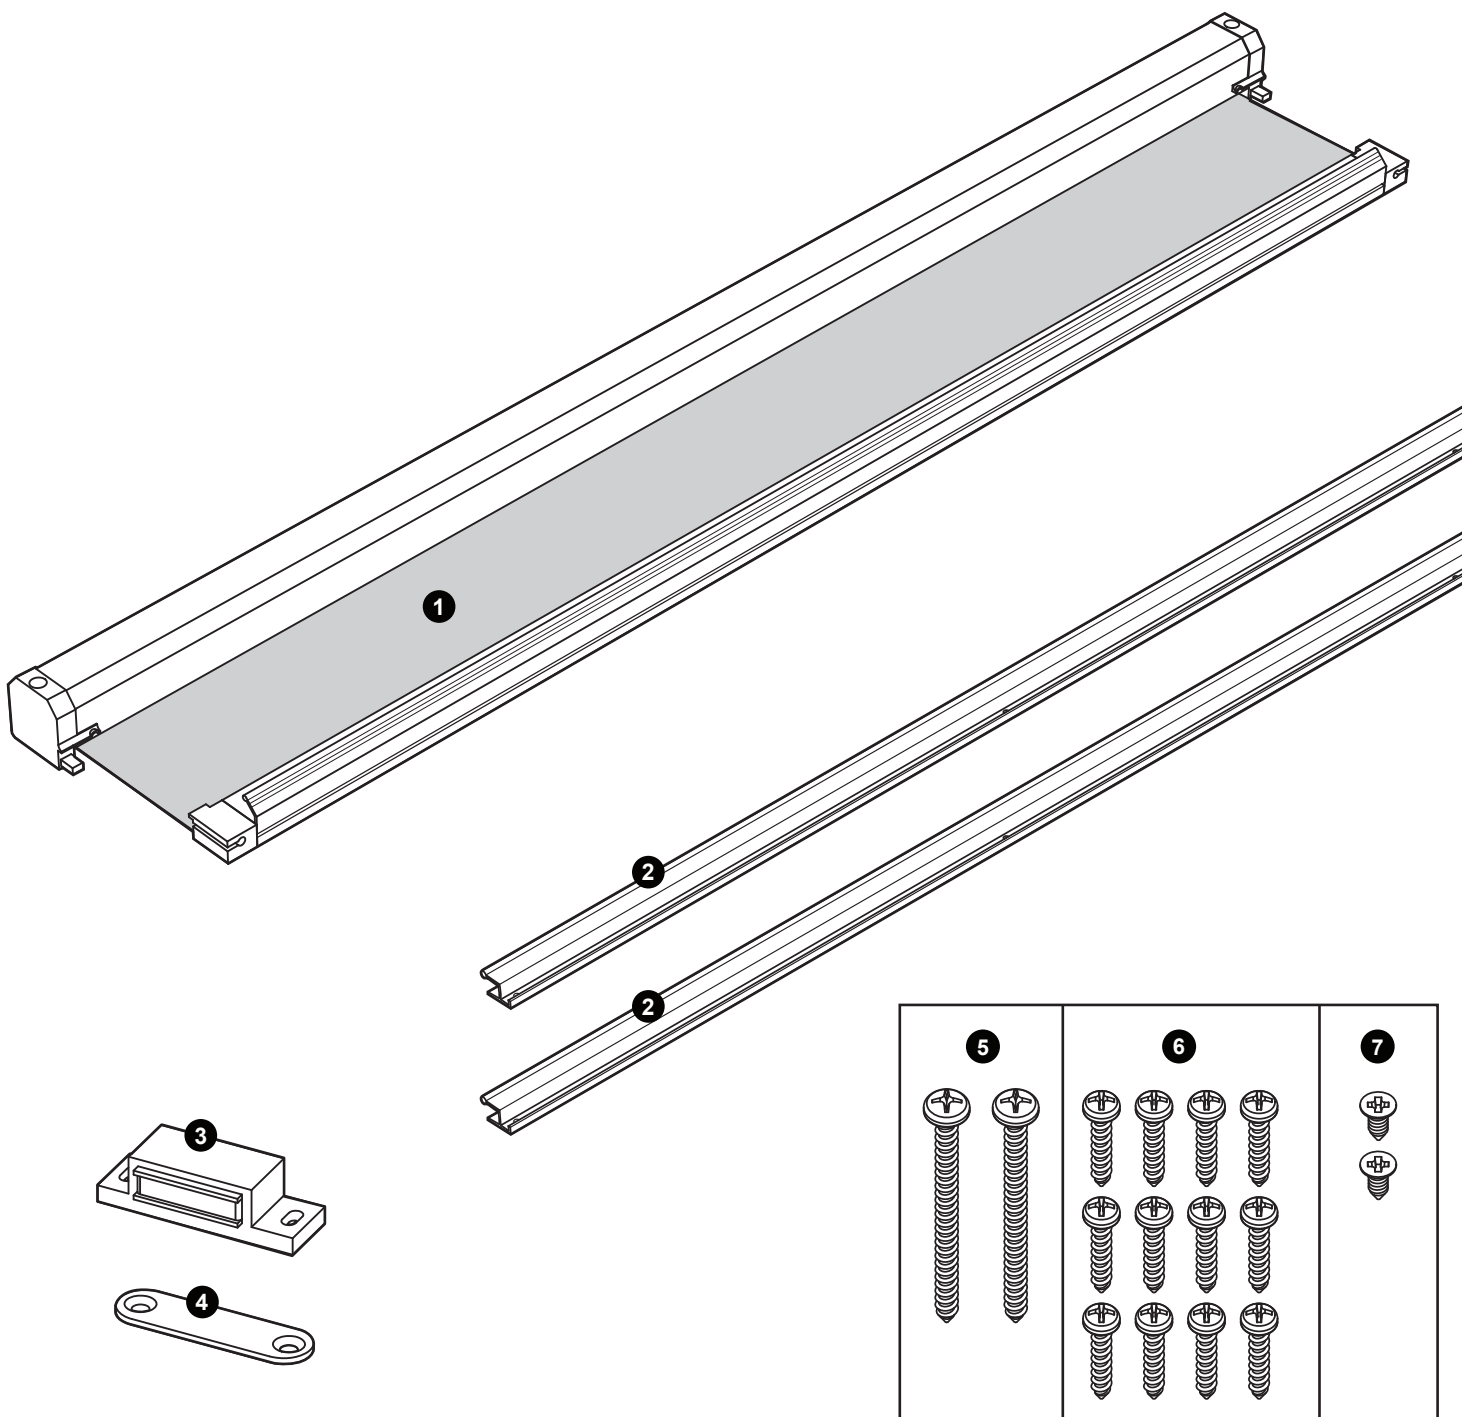

ROLHOR
VOOR DEUREN

MOUSTIQUAIRE ENROULABLE
POUR PORTES

ROLLER SCREEN
FOR DOORS

Handleiding
Guide d'installation
Manual

STD

TOOLS

LEFT

RIGHT

1

min. 25 mm

5

6