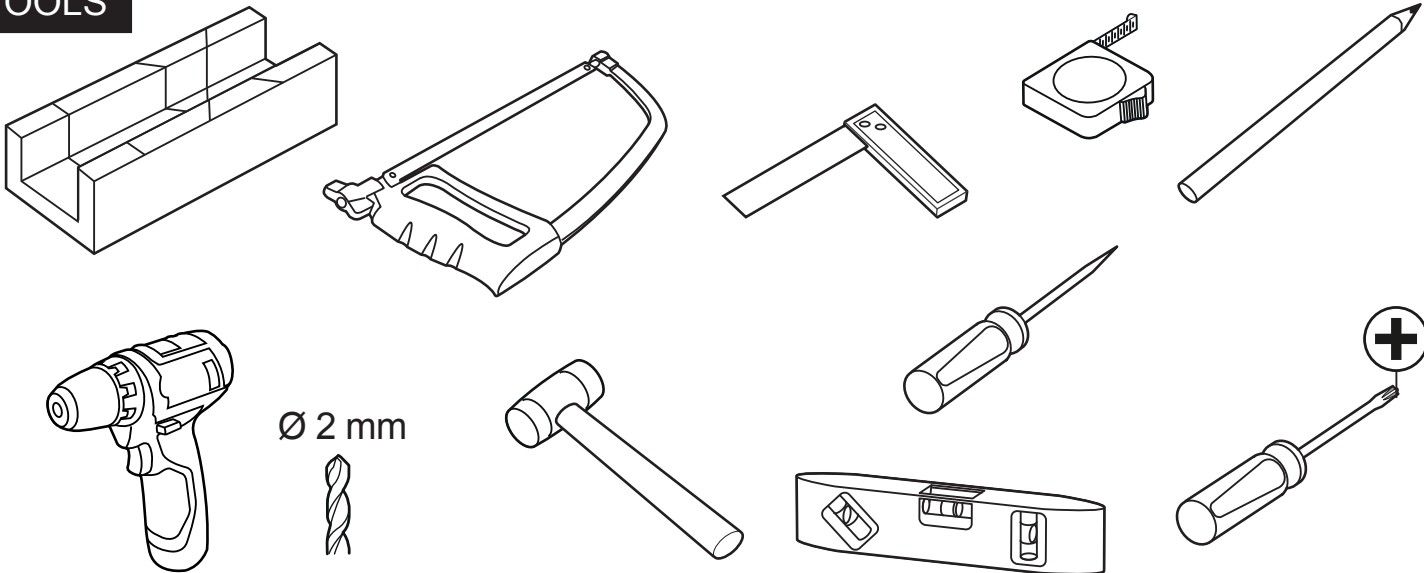

ROLHOR
VOOR DEUREN

MOUSTIQUAIRE ENROULABLE
POUR PORTES

ROLLER SCREEN
FOR DOORS

Handleiding
Guide d'installation
Manual

STD

TOOLS

LEFT

RIGHT